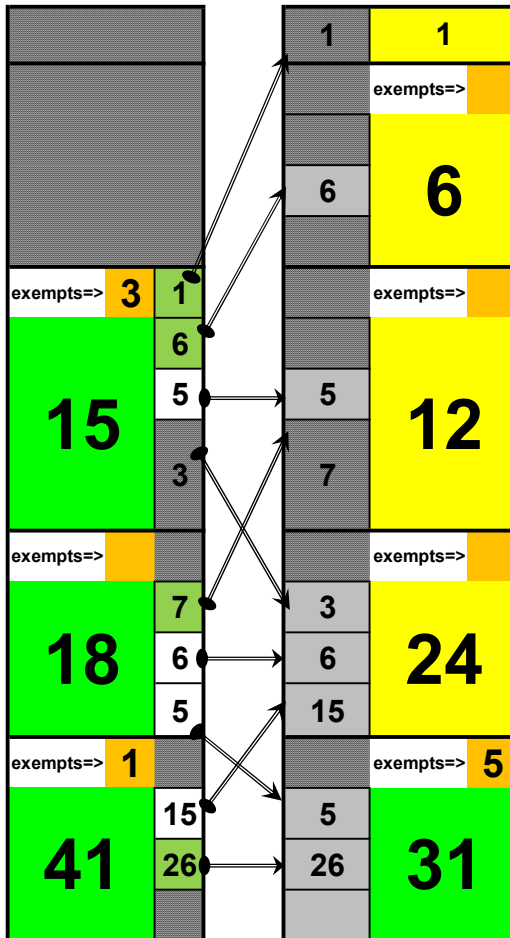

DMU13

v1

Répartition des équipes en fonction du choix lors de leur engagement						
	A	B	C	D	E	
Engagements	14	1	17	3	39	
Exempts						

En phase 2, le nombre d'équipes (Engagements et Exempts) peut être modifié en fonction des nouveaux engagements des forfaits généraux et du nombre d'équipes par poule	
Phase 1	Phase 2
74	74
4	5
Poules de : 6	Poules de : 6

Montée en Région						
Niveau Elite						
Niveau 1	14	1				
Niveau 2			17	1		
Niveau 3					2	39

Accès région à l'issue de la phase 1 : L'équipe vainqueur du match de barrage du 14 décembre 2024

Issue phase 1 :
Montées 6 équipes : 1 équipe en "région" puis, les 2 autres premiers, le deuxième de chacune des 3 poules et le meilleur troisième au classement inter poules.
Maintiens 5 équipes : Les 2 autres troisièmes et le quatrième de chacune des 3 poules.
Descente 3 équipes : Les autres équipes