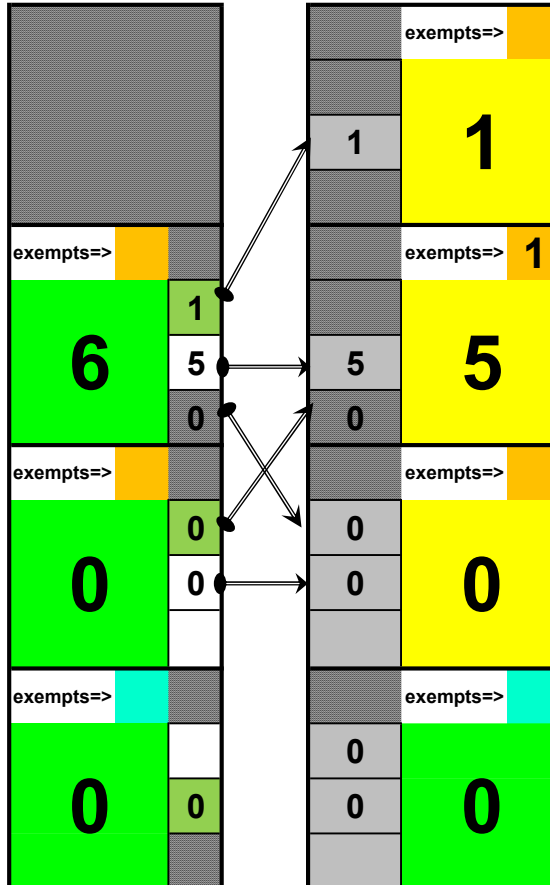

TABLEAU DES MONTEES DESCENTES SAISON 2023/2024

DMU21

v1

Répartition des équipes en fonction du choix lors de leur engagement

	A	B	C	D	E
Engagements	3	1	2	0	0

Engagements

Exempts

En phase 2, le nombre d'équipes (Engagements et Exempts) peut être modifié en fonction des nouveaux engagements des forfaits généraux et du nombre d'équipes par poule

Phase
1
6

0

Poules de : 6

Phase
2
6

0

Poules de : 6

	A	B	C	D	E
Niveau région					
Niveau 1	3	1	2		
Niveau 2					
Niveau 3					

Accès région à l'issue de la phase 1 : le premier de la première phase

Issue phase 1 :
Montée 1 équipe : en "région"
5 équipes : les autres équipes

Issue phase 1 :
Montée :
Maintien :

3

Contrôle

ok ok ok ok ok ok

ok

ok