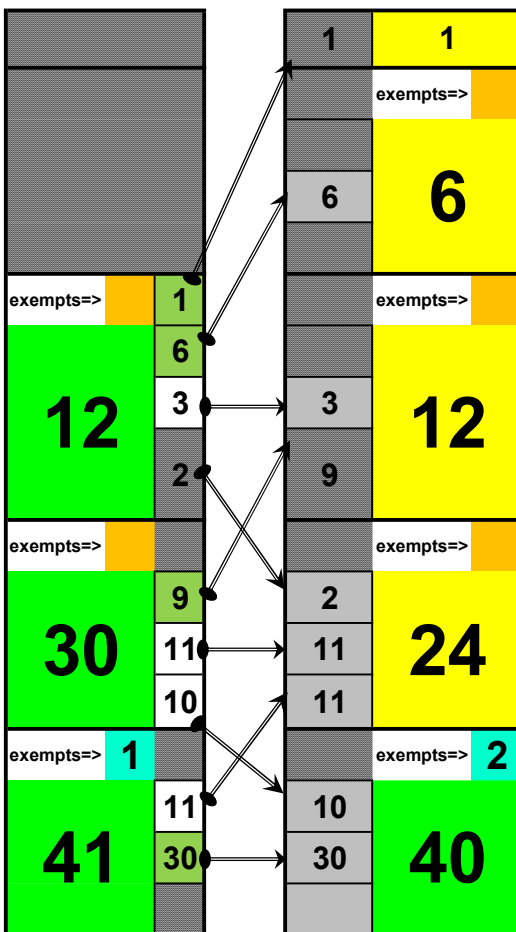

ok

ok

TABLEAU DES MONTEES DESCENTES SAISON 2023/2024

DFU13

v1

Répartition des équipes en fonction du choix lors de leur engagement						
	A	B	C	D	E	
Engagements	12	1	28	4	38	
Exempts						

En phase 2, le nombre d'équipes (Engagements et Exempts) peut être modifié en fonction des nouveaux engagements des forfaits généraux et du nombre d'équipes par poule	
Phase 1	Phase 2
83	83
1	2
Poules de : 6	Poules de : 6

Montée en Région					
Niveau Elite					
Niveau 1	12				
Niveau 2		1	27	1	1
Niveau 3			1	3	37

Accès région à l'issue de la phase 1 : L'équipe vainqueur du match de barrage du 14 décembre 2024

Issue phase 1 :
montées 7 équipes : 1 équipe en "région" puis, l'autre premier, le deuxième, troisième de chacune des 2 poules et le meilleur quatrième au classement inter poules.
maintiens 3 équipes : L'autre quatrième et le cinquième de chacune des 2 poules.
Descentes 2 équipes : Le sixième de chacune des 2 poules.