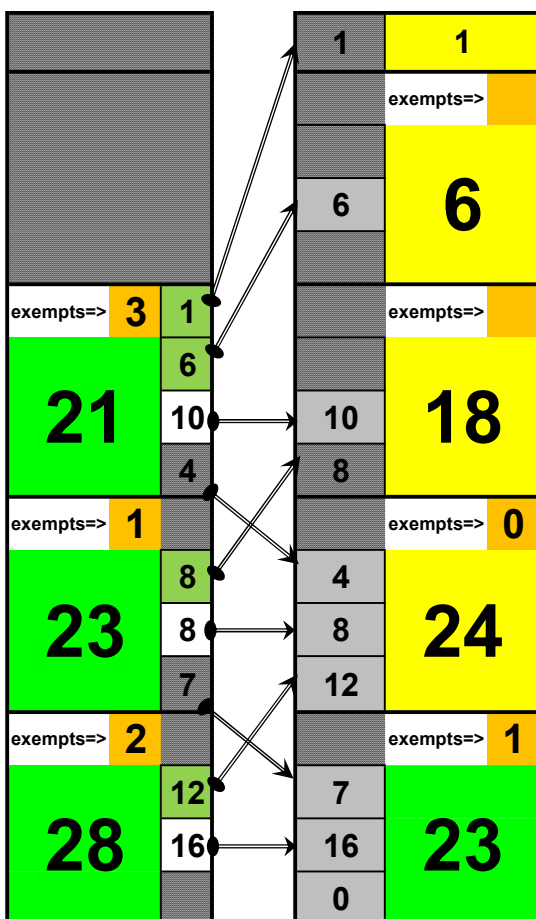

Montée en Région						
Niveau Elite et montées en région	0					
	19	2				
			21	2		
					5	23