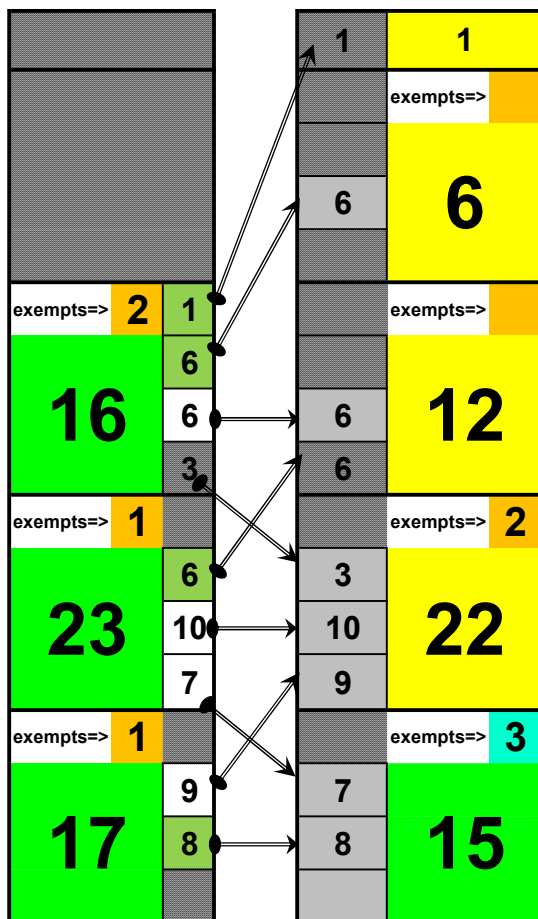

ok

ok

TABLEAU DES MONTEES DESCENTES SAISON 2023/2024

DFU18

v1

Répartition des équipes en fonction du choix lors de leur engagement

	A	B	C	D	E
Engagements	15	1	21	2	17
Exempts					

En phase 2, le nombre d'équipes (Engagements et Exempts) peut être modifié en fonction des nouveaux engagements des forfaits généraux et du nombre d'équipes par poule

Phase 1	Phase 2
56	56
4	5
Poules de : 6	Poules de : 6

Montée en Région	A	B	C	D	E
Niveau Élite					
Niveau 1	15	1			
Niveau 2			21	2	
Niveau 3					17

Accès région à l'issue de la phase 1 : L'équipe vainqueur du match de barrage du 14 décembre 2024