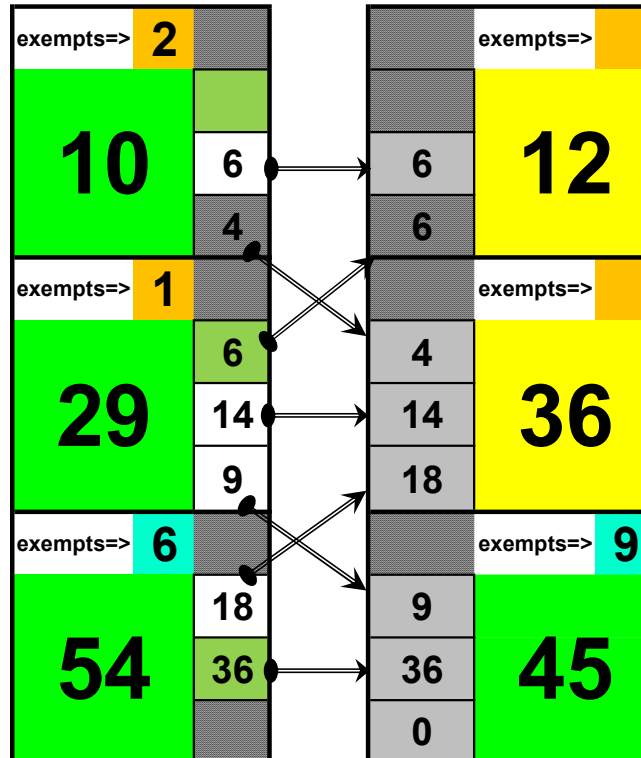

TABLEAU DES MONTEES DESCENTES SAISON 2024/2025

DFU11

v1

Répartition des équipes en fonction du choix lors de leur engagement

	A	B	C	D	E
Engagements	9	1	27	10	46

Exempts

Niveau 1	9	1			
Niveau 2			27	2	
Niveau 3				8	46

En phase 2, le nombre d'équipes (Engagements et Exempts) peut être modifié en fonction des nouveaux engagements des forfaits généraux et du nombre d'équipes par poule

Phase 1	Phase 2
93	93
9	9
Poules de : 6	Poules de : 6

Issue phase 1 :
maintiens 6 équipes : Le premier, deuxième et troisième de chacune des 2 poules.
Descentes 4 équipes : Les autres équipes

Issue phase 1 :
montées 6 équipes : le premier de chacune des 5 poules et le meilleur deuxième au classement inter poules.
maintiens 14 équipes : les 4 autres deuxième puis, le troisième et quatrième de chacune des 5 poules.
descentes 9 équipes : toutes les autres équipes.

Issue phase 1 :
montées 18 équipes : Le premier de chacune des 10 poules et les 8 meilleurs deuxième au classement inter poules.
maintiens 36 équipes : Les autres équipes

Contrôle ok ok ok ok ok ok

ok

ok