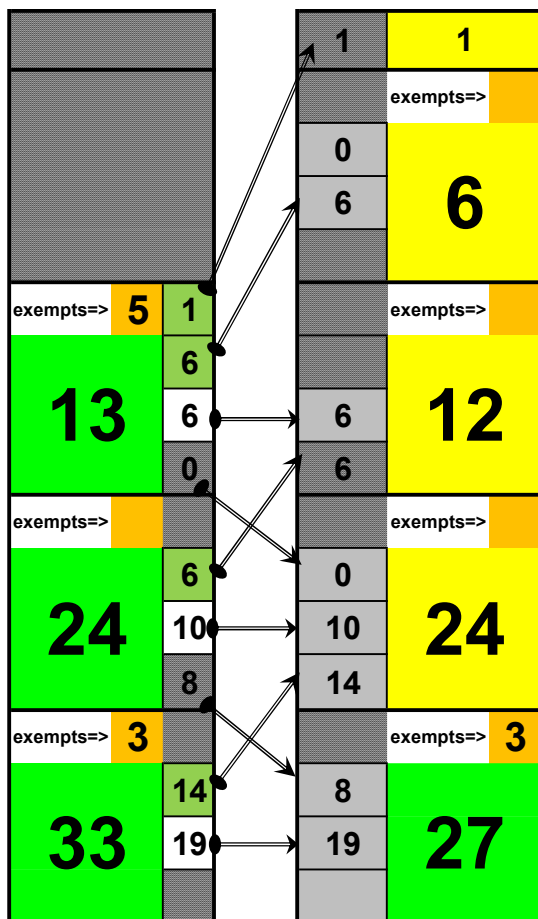

ok

ok

TABLEAU DES MONTEES DESCENTES SAISON 2023/2024

DMU15

v1

Répartition des équipes en fonction du choix lors de leur engagement

	A	B	C	D	E
Engagements	13	0	21	7	29
Exempts					

En phase 2, le nombre d'équipes (Engagements et Exempts) peut être modifié en fonction des nouveaux engagements des forfaits généraux et du nombre d'équipes par poule

Phase 1	Phase 2
70	70
8	3
Poules de : 6	6

Montée en Région	A	B	C	D	E
Niveau Elite	0				
Niveau 1	13				
Niveau 2		0	21	3	
Niveau 3				4	29

Accès région à l'issue de la phase 1 : L'équipe vainqueur du match de barrage du 14 décembre 2024