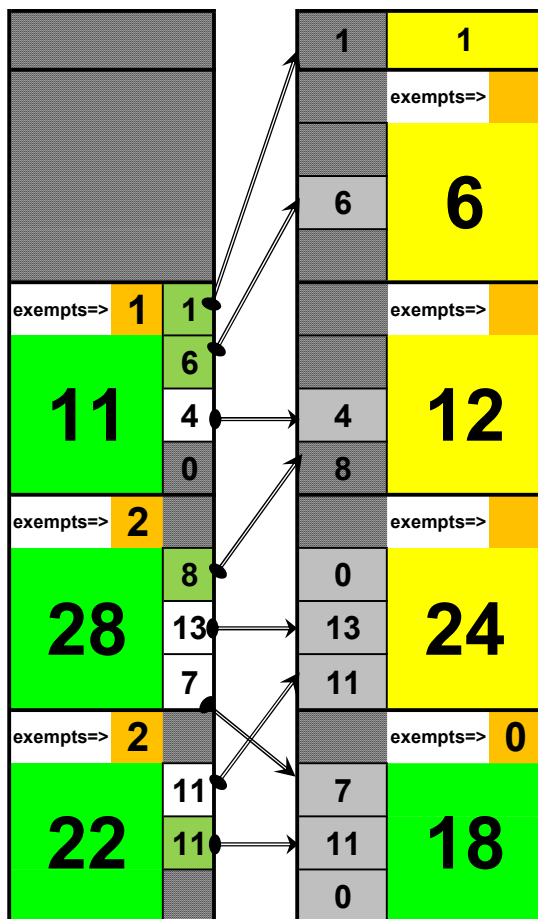

ok

ok

TABLEAU DES MONTEES DESCENTES SAISON 2023/2024

DFU15

v1

Répartition des équipes en fonction du choix lors de leur engagement

	A	B	C	D	E
Engagements	9	2	25	4	21
Exempts					

En phase 2, le nombre d'équipes (Engagements et Exempts) peut être modifié en fonction des nouveaux engagements des forfaits généraux et du nombre d'équipes par poule

Phase 1
61

Phase 2
61

5

--

Poules de : 6

Poules de : 6

Montée en Région					
Niveau Elite					
Niveau 1	9	2			
Niveau 2			25	3	
Niveau 3				1	21

--

Accès région à l'issue de la phase 1 : L'équipe vainqueur du match de barrage du 14 décembre 2024

--

Issue phase 1 :
montées 7 équipes : 1 équipe en région puis, l'autre premier et le deuxième et troisième de chacune des deux poules et le meilleur quatrième au classement inter poules.
maintiens 4 équipes : Les autres équipes.
Descente : aucune équipe.